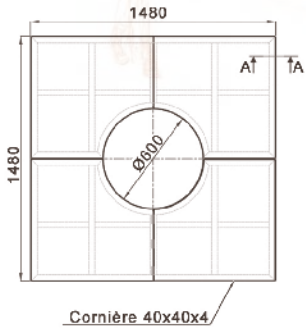

SAINT-DENIS
CARREE

ORLEANE
1500

ORLEANE
1800

SAINT-DENIS CARREE grille d'arbre

Fonte métallisée peinte.
4 éléments.
Epaisseur 35 mm

| Références | Diam int. | Carré ext. |
|------------|-----------|------------|
| 480-1100 | 480 | 1114x1114 |
| 480-1300 | 480 | 1315x1315 |
| 480-1600 | 480 | 1620x1620 |
| 600-1100 | 600 | 1114x1114 |
| 600-1300 | 600 | 1315x1315 |
| 600-1600 | 600 | 1620x1620 |

Les dimensions extérieures comprennent le cadre.

Configurations possibles.
Réservations tuteurs.
Réservations projecteurs.

ligne ORLEANE grille d'arbre

ORLEANE 1500
Fonte métallisée peinte.
4 éléments.
Epaisseur 36 mm + cadre.
Partie centrale diamètre 600
Dimensions extérieures 1480x1480

ORLEANE 1800
Fonte.
4 ou 6 éléments.
Epaisseur 36 mm + cadre.
Partie centrale diamètre 530 ou 1200
Dimensions extérieures 1780x1780

Les dimensions extérieures comprennent le cadre.

Configuration standard.
Réservations tuteurs.
Réservations arrosage.
Design J.M. Wilmotte