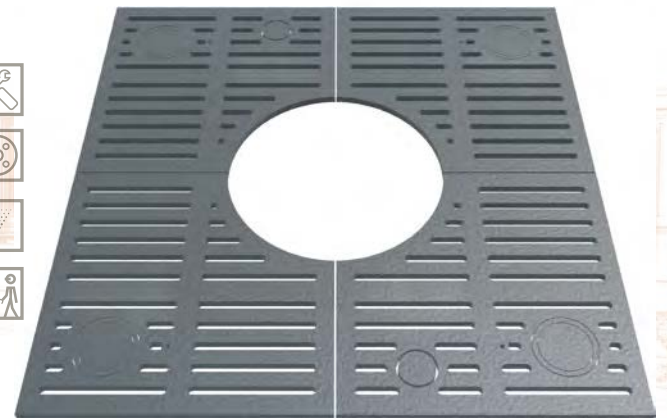

SAINT-DENIS
CARREE

ORLEANE
1500

ORLEANE
1800

SAINT-DENIS CARREE grille d'arbre

Fonte métallisée peinte.
4 éléments.
Epaisseur 35 mm

| Références | Diam int. | Carré ext. |
|------------|-----------|------------|
| 480-1100 | 480 | 1114x1114 |
| 480-1300 | 480 | 1315x1315 |
| 480-1600 | 480 | 1620x1620 |
| 600-1100 | 600 | 1114x1114 |
| 600-1300 | 600 | 1315x1315 |
| 600-1600 | 600 | 1620x1620 |

Les dimensions extérieures comprennent le cadre.

Configurations possibles.
Réservations tuteurs.
Réservations projecteurs.

ligne ORLEANE grille d'arbre

ORLEANE 1500
Fonte métallisée peinte.
4 éléments.
Epaisseur 36 mm + cadre.
Partie centrale diamètre 600
Dimensions extérieures 1480x1480

ORLEANE 1800
Fonte.
4 ou 6 éléments.
Epaisseur 36 mm + cadre.
Partie centrale diamètre 530 ou 1200
Dimensions extérieures 1780x1780

Les dimensions extérieures comprennent le cadre.

Configuration standard.
Réservations tuteurs.
Réservations arrosage.
Design J.M. Wilmotte