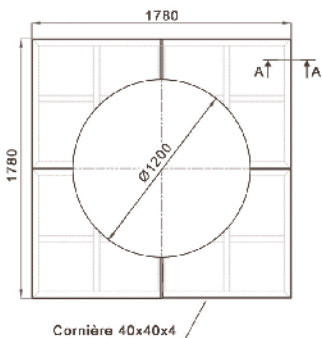

SAINT-DENIS
CARREE

ORLEANE
1500

ORLEANE
1800

SAINT-DENIS CARREE grille d'arbre

Fonte métallisée peinte.
4 éléments.
Epaisseur 35 mm

| Références | Diam int. | Carré ext. |
|------------|-----------|------------|
| 480-1100 | 480 | 1114x1114 |
| 480-1300 | 480 | 1315x1315 |
| 480-1600 | 480 | 1620x1620 |
| 600-1100 | 600 | 1114x1114 |
| 600-1300 | 600 | 1315x1315 |
| 600-1600 | 600 | 1620x1620 |

Les dimensions extérieures comprennent le cadre.

Configurations possibles.
Réservations tuteurs.
Réservations projecteurs.

ligne ORLEANE grille d'arbre

ORLEANE 1500
Fonte métallisée peinte.
4 éléments.
Epaisseur 36 mm + cadre.
Partie centrale diamètre 600
Dimensions extérieures 1480x1480

ORLEANE 1800
Fonte.
4 ou 6 éléments.
Epaisseur 36 mm + cadre.
Partie centrale diamètre 530 ou 1200
Dimensions extérieures 1780x1780

Les dimensions extérieures comprennent le cadre.

Configuration standard.
Réservations tuteurs.
Réservations arrosage.
Design J.M. Wilmotte