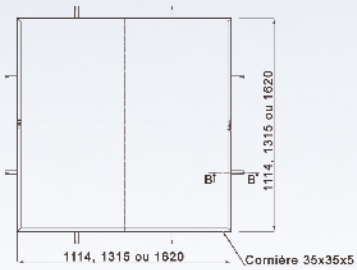

SAINT-DENIS
CARREE

ORLEANE
1500

ORLEANE
1800

SAINT-DENIS CARREE grille d'arbre

Fonte métallisée peinte.
4 éléments.
Epaisseur 35 mm

| Références | Diam int. | Carré ext. |
|------------|-----------|------------|
| 480-1100 | 480 | 1114x1114 |
| 480-1300 | 480 | 1315x1315 |
| 480-1600 | 480 | 1620x1620 |
| 600-1100 | 600 | 1114x1114 |
| 600-1300 | 600 | 1315x1315 |
| 600-1600 | 600 | 1620x1620 |

Les dimensions extérieures comprennent le cadre.

Configurations possibles.
Réservations tuteurs.
Réservations projecteurs.

ligne ORLEANE grille d'arbre

ORLEANE 1500
Fonte métallisée peinte.
4 éléments.
Epaisseur 36 mm + cadre.
Partie centrale diamètre 600
Dimensions extérieures 1480x1480

ORLEANE 1800
Fonte.
4 ou 6 éléments.
Epaisseur 36 mm + cadre.
Partie centrale diamètre 530 ou 1200
Dimensions extérieures 1780x1780

Les dimensions extérieures comprennent le cadre.

Configuration standard.
Réservations tuteurs.
Réservations arrosage.
Design J.M. Wilmotte