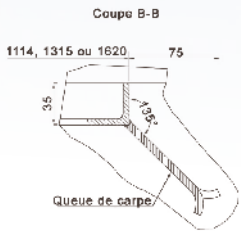

SAINT-DENIS
CARREE

ORLEANE
1500

ORLEANE
1800

SAINT-DENIS CARREE grille d'arbre

Fonte métallisée peinte.
4 éléments.
Epaisseur 35 mm

| Références | Diam int. | Carré ext. |
|------------|-----------|------------|
| 480-1100 | 480 | 1114x1114 |
| 480-1300 | 480 | 1315x1315 |
| 480-1600 | 480 | 1620x1620 |
| 600-1100 | 600 | 1114x1114 |
| 600-1300 | 600 | 1315x1315 |
| 600-1600 | 600 | 1620x1620 |

Les dimensions extérieures comprennent le cadre.

Configurations possibles.
Réservations tuteurs.
Réservations projecteurs.

ligne ORLEANE grille d'arbre

ORLEANE 1500
Fonte métallisée peinte.
4 éléments.
Epaisseur 36 mm + cadre.
Partie centrale diamètre 600
Dimensions extérieures 1480x1480

ORLEANE 1800
Fonte.
4 ou 6 éléments.
Epaisseur 36 mm + cadre.
Partie centrale diamètre 530 ou 1200
Dimensions extérieures 1780x1780

Les dimensions extérieures comprennent le cadre.

Configuration standard.
Réservations tuteurs.
Réservations arrosage.
Design J.M. Wilmotte