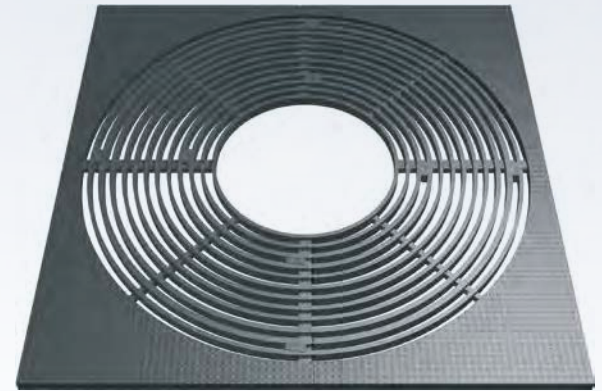

SAINT-DENIS
CARREE

ORLEANE
1500

ORLEANE
1800

SAINT-DENIS CARREE grille d'arbre

Fonte métallisée peinte.
4 éléments.
Epaisseur 35 mm

| Références | Diam int. | Carré ext. |
|------------|-----------|------------|
| 480-1100 | 480 | 1114x1114 |
| 480-1300 | 480 | 1315x1315 |
| 480-1600 | 480 | 1620x1620 |
| 600-1100 | 600 | 1114x1114 |
| 600-1300 | 600 | 1315x1315 |
| 600-1600 | 600 | 1620x1620 |

Les dimensions extérieures comprennent le cadre.

Configurations possibles.
Réservations tuteurs.
Réservations projecteurs.

ligne ORLEANE grille d'arbre

ORLEANE 1500
Fonte métallisée peinte.
4 éléments.
Epaisseur 36 mm + cadre.
Partie centrale diamètre 600
Dimensions extérieures 1480x1480

ORLEANE 1800
Fonte.
4 ou 6 éléments.
Epaisseur 36 mm + cadre.
Partie centrale diamètre 530 ou 1200
Dimensions extérieures 1780x1780

Les dimensions extérieures comprennent le cadre.

Configuration standard.
Réservations tuteurs.
Réservations arrosage.
Design J.M. Wilmotte